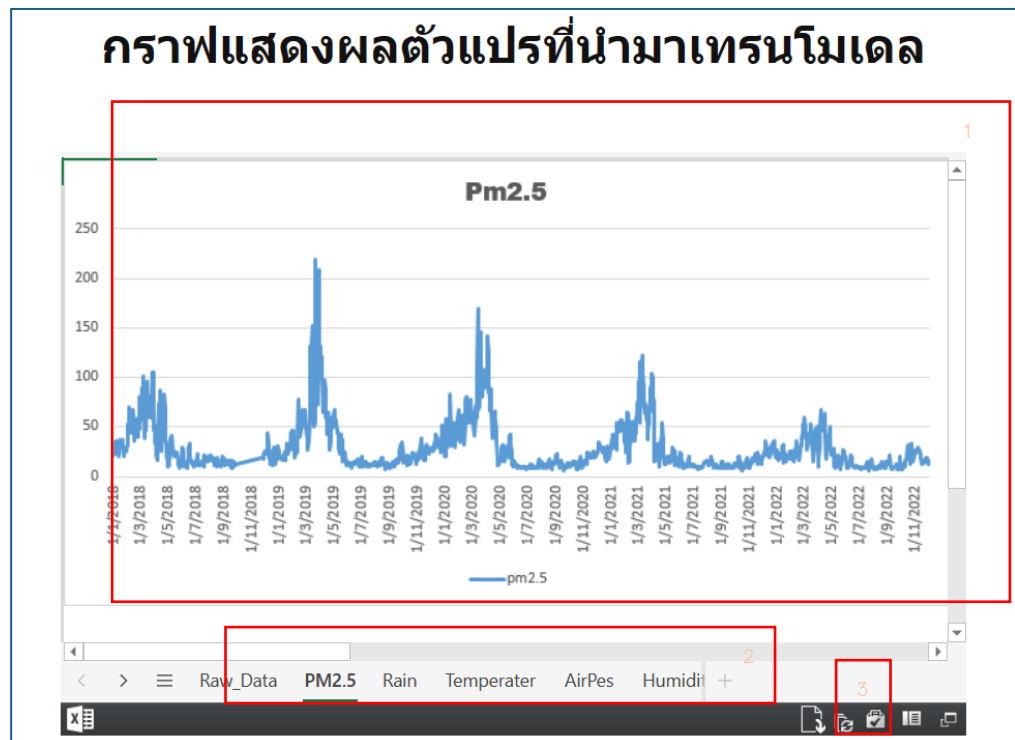

3. ส่วนแสดงผลข้อมูลที่ใช้ในการทำนาย

ภาพที่ ก.14 แสดงส่วนแสดงผลข้อมูลที่ใช้ในการทำนาย

1) ส่วนแสดงผลข้อมูลที่เลือก
2) กดเพื่อเปลี่ยนหน้าไปยังการแสดงผลข้อมูลนั้น ๆ
3) กดเพื่อดาวโหลดข้อมูล