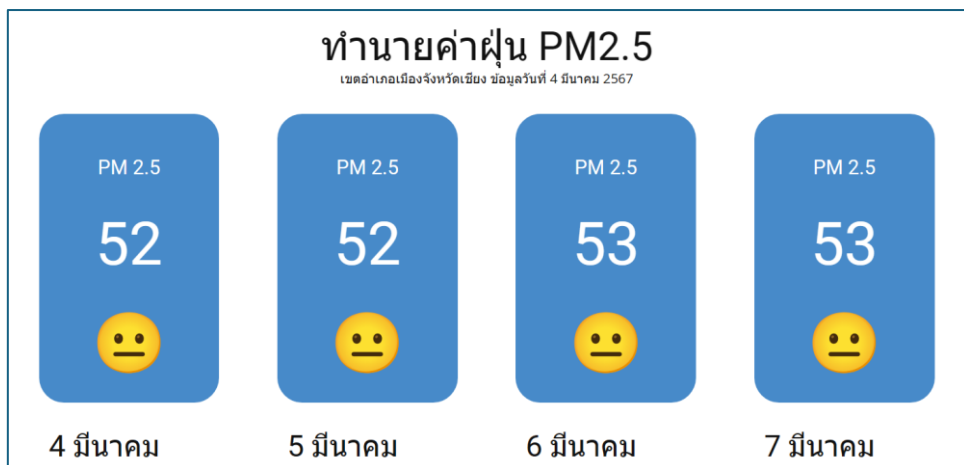

ส่วนที่ 3 ประวัติการศึกษา

1. หน้า Home

ส่วนที่ 1 ข้อความบอกชื่อหน้า และ การ์ดทำนายค่าฝุ่น PM2.5 วันนี้

ภาพที่ ก.1 แสดงหน้า Home ส่วนที่ 1

ส่วนที่ 2 การ์ดทำนายค่าฝุ่น PM2.5 ส่องหน้า 3 วัน

ภาพที่ ก.2 แสดงหน้า Home ส่วนที่ 2

ส่วนที่ 3 คำแนะนำการปฏิบัติตัววันนี้

สภาพอากาศวันนี้

อยู่ในระดับ "ปานกลาง"

- **ประชาชนทั่วไป** : สตรีชวมลภาวะทำกิจกรรมหรือออกกำลังกายกลางแจ้งที่เขตรอบนอก
- **ประชาชนกลุ่มเสี่ยง** :
 - ไข้หวัดหรือมีอาการอื่น ๆ เช่น ไข้หวัดหรือ PM2.5 ทุกครั้ง ที่ต้องงดออกกำลังกาย
 - สตรีชวมลภาวะทำกิจกรรมหรือออกกำลังกายกลางแจ้งที่เขตรอบนอก
 - หากมีอาการแพ้หรือมีอาการอื่น ๆ