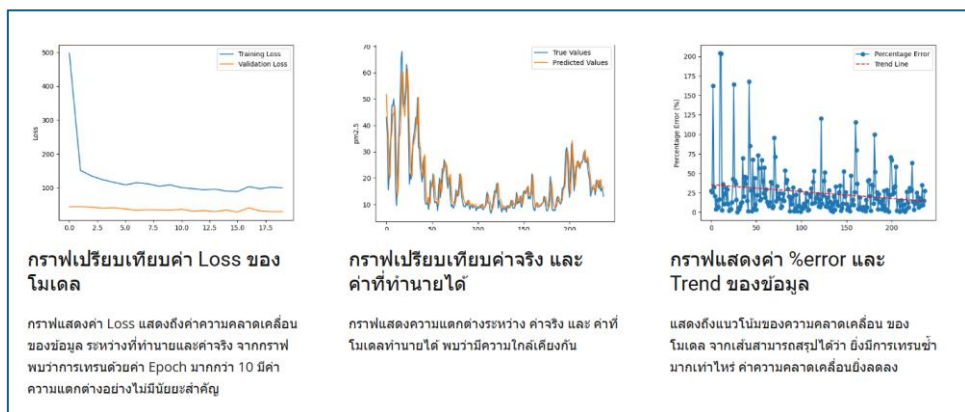

ส่วนที่ 3 คำแนะนำการปฏิบัติตัววันนี้

สภาพอากาศวันนี้

อยู่ในระดับ "ปานกลาง"

- **ประชาชนทั่วไป** : สตรีชวมลภาวะทำกิจกรรมหรือออกกำลังกายกลางแจ้งที่เขตรอบนอก
- **ประชาชนกลุ่มเสี่ยง** :
 - ไข้หวัดหรือมีอาการอื่น ๆ เช่น ไข้หวัดหรือ PM2.5 ทุกครั้ง ที่ต้องงดออกกำลังกาย
 - สตรีชวมลภาวะทำกิจกรรมหรือออกกำลังกายกลางแจ้งที่เขตรอบนอก
 - หากมีอาการแพ้หรือมีอาการอื่น ๆ

ภาพที่ ก.3 แสดงหน้า Home ส่วนที่ 3

ส่วนที่ 4 พยากรณ์อากาศล่วงหน้า 7 วัน

ภาพที่ ก.4 แสดงหน้า Home ส่วนที่ 4

2. หน้า Nerd Site

ส่วนที่ 1 ข้อความบอกชื่อหน้า และ การ์ดนับจำนวนผู้เข้าชมหน้านี้

ภาพที่ ก.5 แสดงหน้า Nerd Site ส่วนที่ 1

ส่วนที่ 2 แสดงกราฟวัดผลประสิทธิภาพโมเดล

ภาพที่ ก.6 แสดงหน้า Nerd Site ส่วนที่ 2

ส่วนที่ 3 แสดงข้อมูลที่ใช้ในการเทรนโมเดล โดยแสดงในรูปแบบกราฟ

ภาพที่ ก.7 แสดงหน้า Nerd Site ส่วนที่ 3

ส่วนที่ 4 หน้าดาวโหลดเอกสารต่าง ๆ