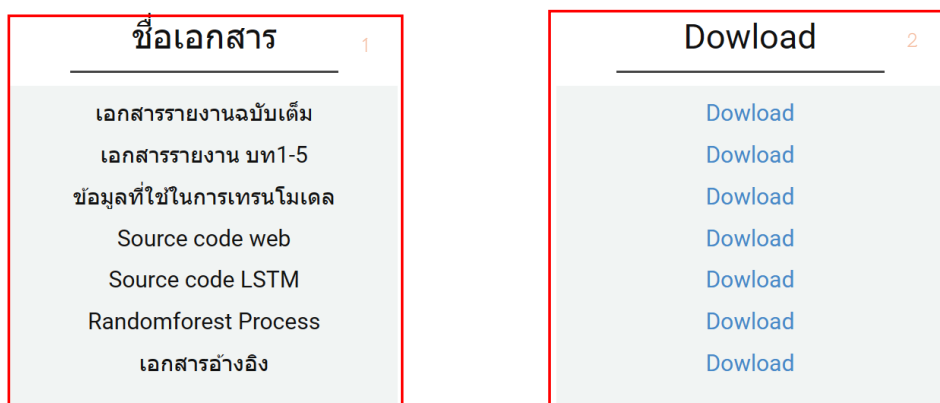

ภาพที่ ก.13 แสดงส่วนแสดงผลข้อมูลที่ใช้ในการทำนาย

1) ชื่อเอกสาร
2) กดเพื่อดาวน์โหลดเอกสาร