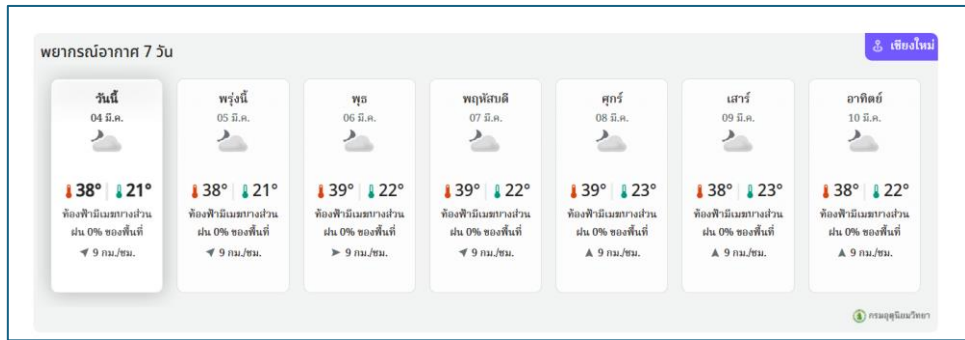

ส่วนที่ 3 ประวัติการศึกษา

1. หน้า Home

ส่วนที่ 1 ข้อความบอกชื่อหน้า และ การ์ดทำนายค่าฝุ่น PM2.5 วันนี้

ภาพที่ ก.1 แสดงหน้า Home ส่วนที่ 1

ส่วนที่ 2 การ์ดทำนายค่าฝุ่น PM2.5 ส่องหน้า 3 วัน

ภาพที่ ก.2 แสดงหน้า Home ส่วนที่ 2

ส่วนที่ 3 คำแนะนำการปฏิบัติตัววันนี้

สภาพอากาศวันนี้

อยู่ในระดับ "ปานกลาง"

- **ประชาชนทั่วไป** : สตรีชวมลภาวะทำกิจกรรมหรือออกกำลังกายกลางแจ้งที่เขตรอบนอก
- **ประชาชนกลุ่มเสี่ยง** :
 - ไข้หวัดหรือมีอาการอื่น ๆ เช่น ไข้หวัดหรือ PM2.5 ทุกครั้ง ที่ต้องงดออกกำลังกาย
 - สตรีชวมลภาวะทำกิจกรรมหรือออกกำลังกายกลางแจ้งที่เขตรอบนอก
 - หากมีอาการแพ้หรือมีอาการอื่น ๆ

ภาพที่ ก.3 แสดงหน้า Home ส่วนที่ 3

ส่วนที่ 4 พยากรณ์อากาศล่วงหน้า 7 วัน

ภาพที่ ก.4 แสดงหน้า Home ส่วนที่ 4

2. หน้า Nerd Site

ส่วนที่ 1 ข้อความบอกชื่อหน้า และ การ์ดนับจำนวนผู้เข้าชมหน้านี้

ภาพที่ ก.5 แสดงหน้า Nerd Site ส่วนที่ 1